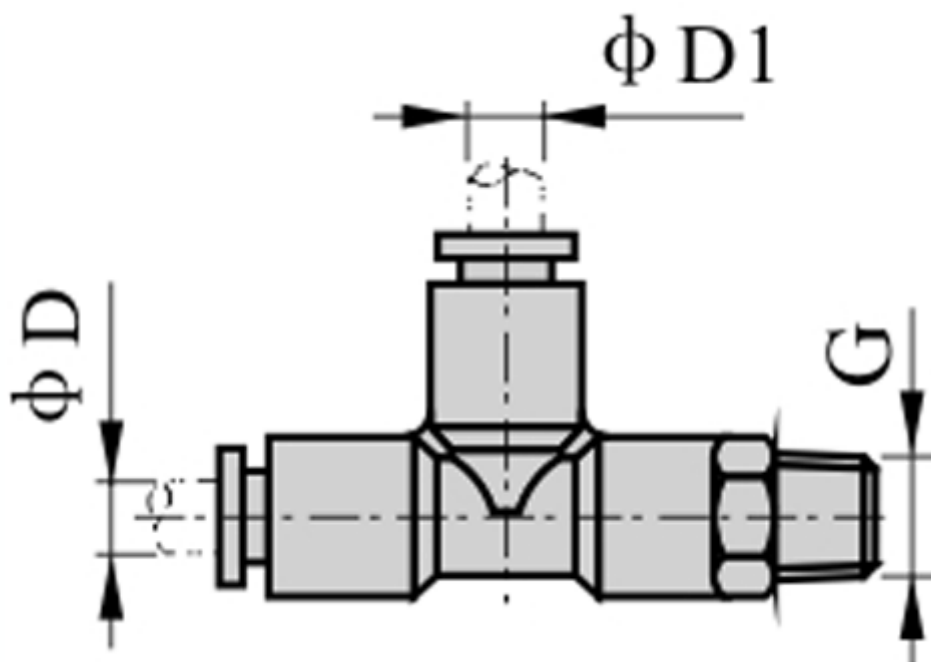

Varenummer: 58EPD4M5  
Beskrivelse: Fitting EPD4M5 T-stykke  
udvendig gevind M5, slangediameter 4

## Mål

D = 4  
Gevind = M5